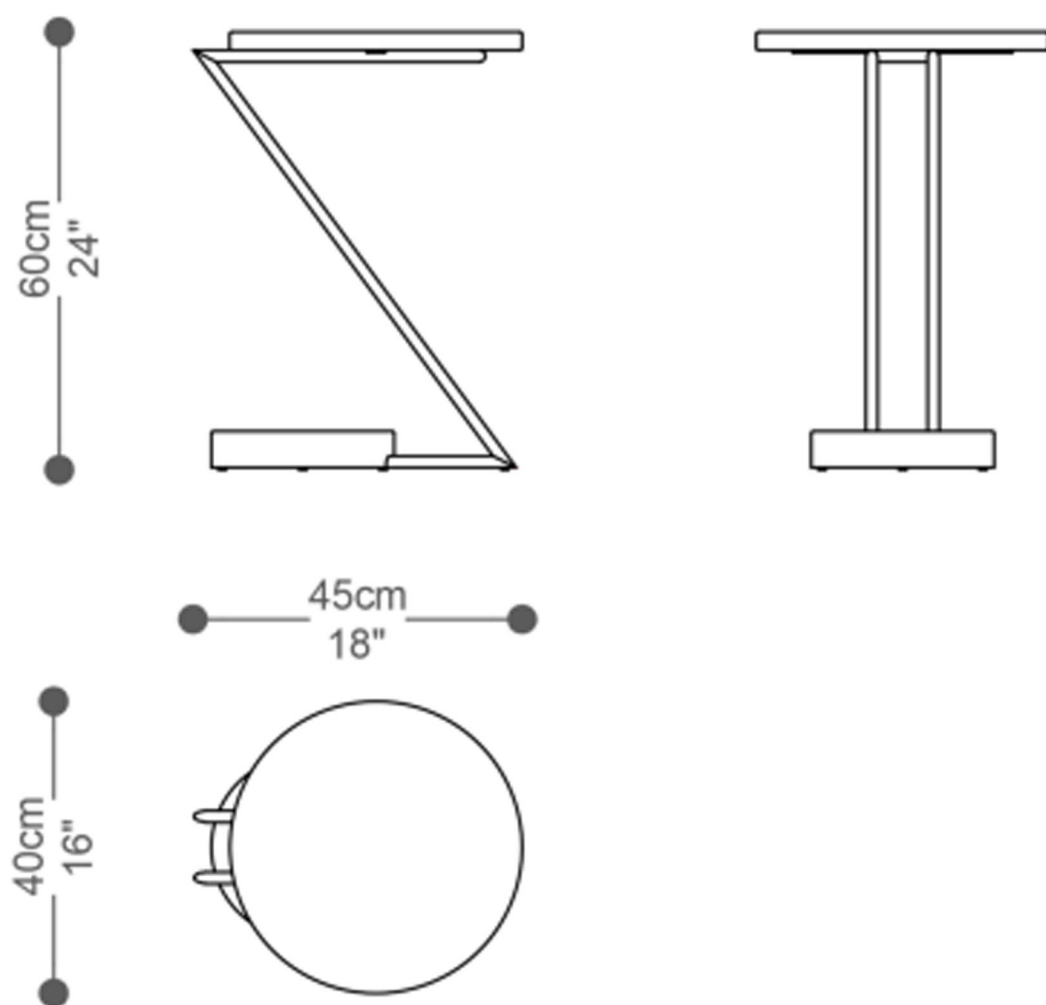

BRETON

MESA LATERAL

IPÊ

COLEÇÃO BRASIL

POR:
ESTUDIO BRETON

Mesa Lateral Ipê, composta por tampo e base circulares e uma estrutura em forma de "Z", dão a esta peça um conceito futurista, onde o tampo por sua vez, parece estar levitando, trazendo ao conjunto, leveza e originalidade.

MESA LATERAL
IPÊ

BRETON

MESA LATERAL IPÊ

GARANTIA: 1 ano

EMBALAGEM: O produto é embalado em papelão, com bordas e cantos protegidos com cantoneiras de polietileno e envolto em filme plástico.

MESA LATERAL
IPÊ

BRETON

Diferenciais:

- Estrutura tubular em inox polido o pintado.
- Materiais resistentes e forma despojada .

MESA LATERAL
IPÊ

BRETON

 Tampo superior e inferior em MDF, revestido em folha de madeira ou laqueado.

MESA LATERAL

IPÊ

BRETON